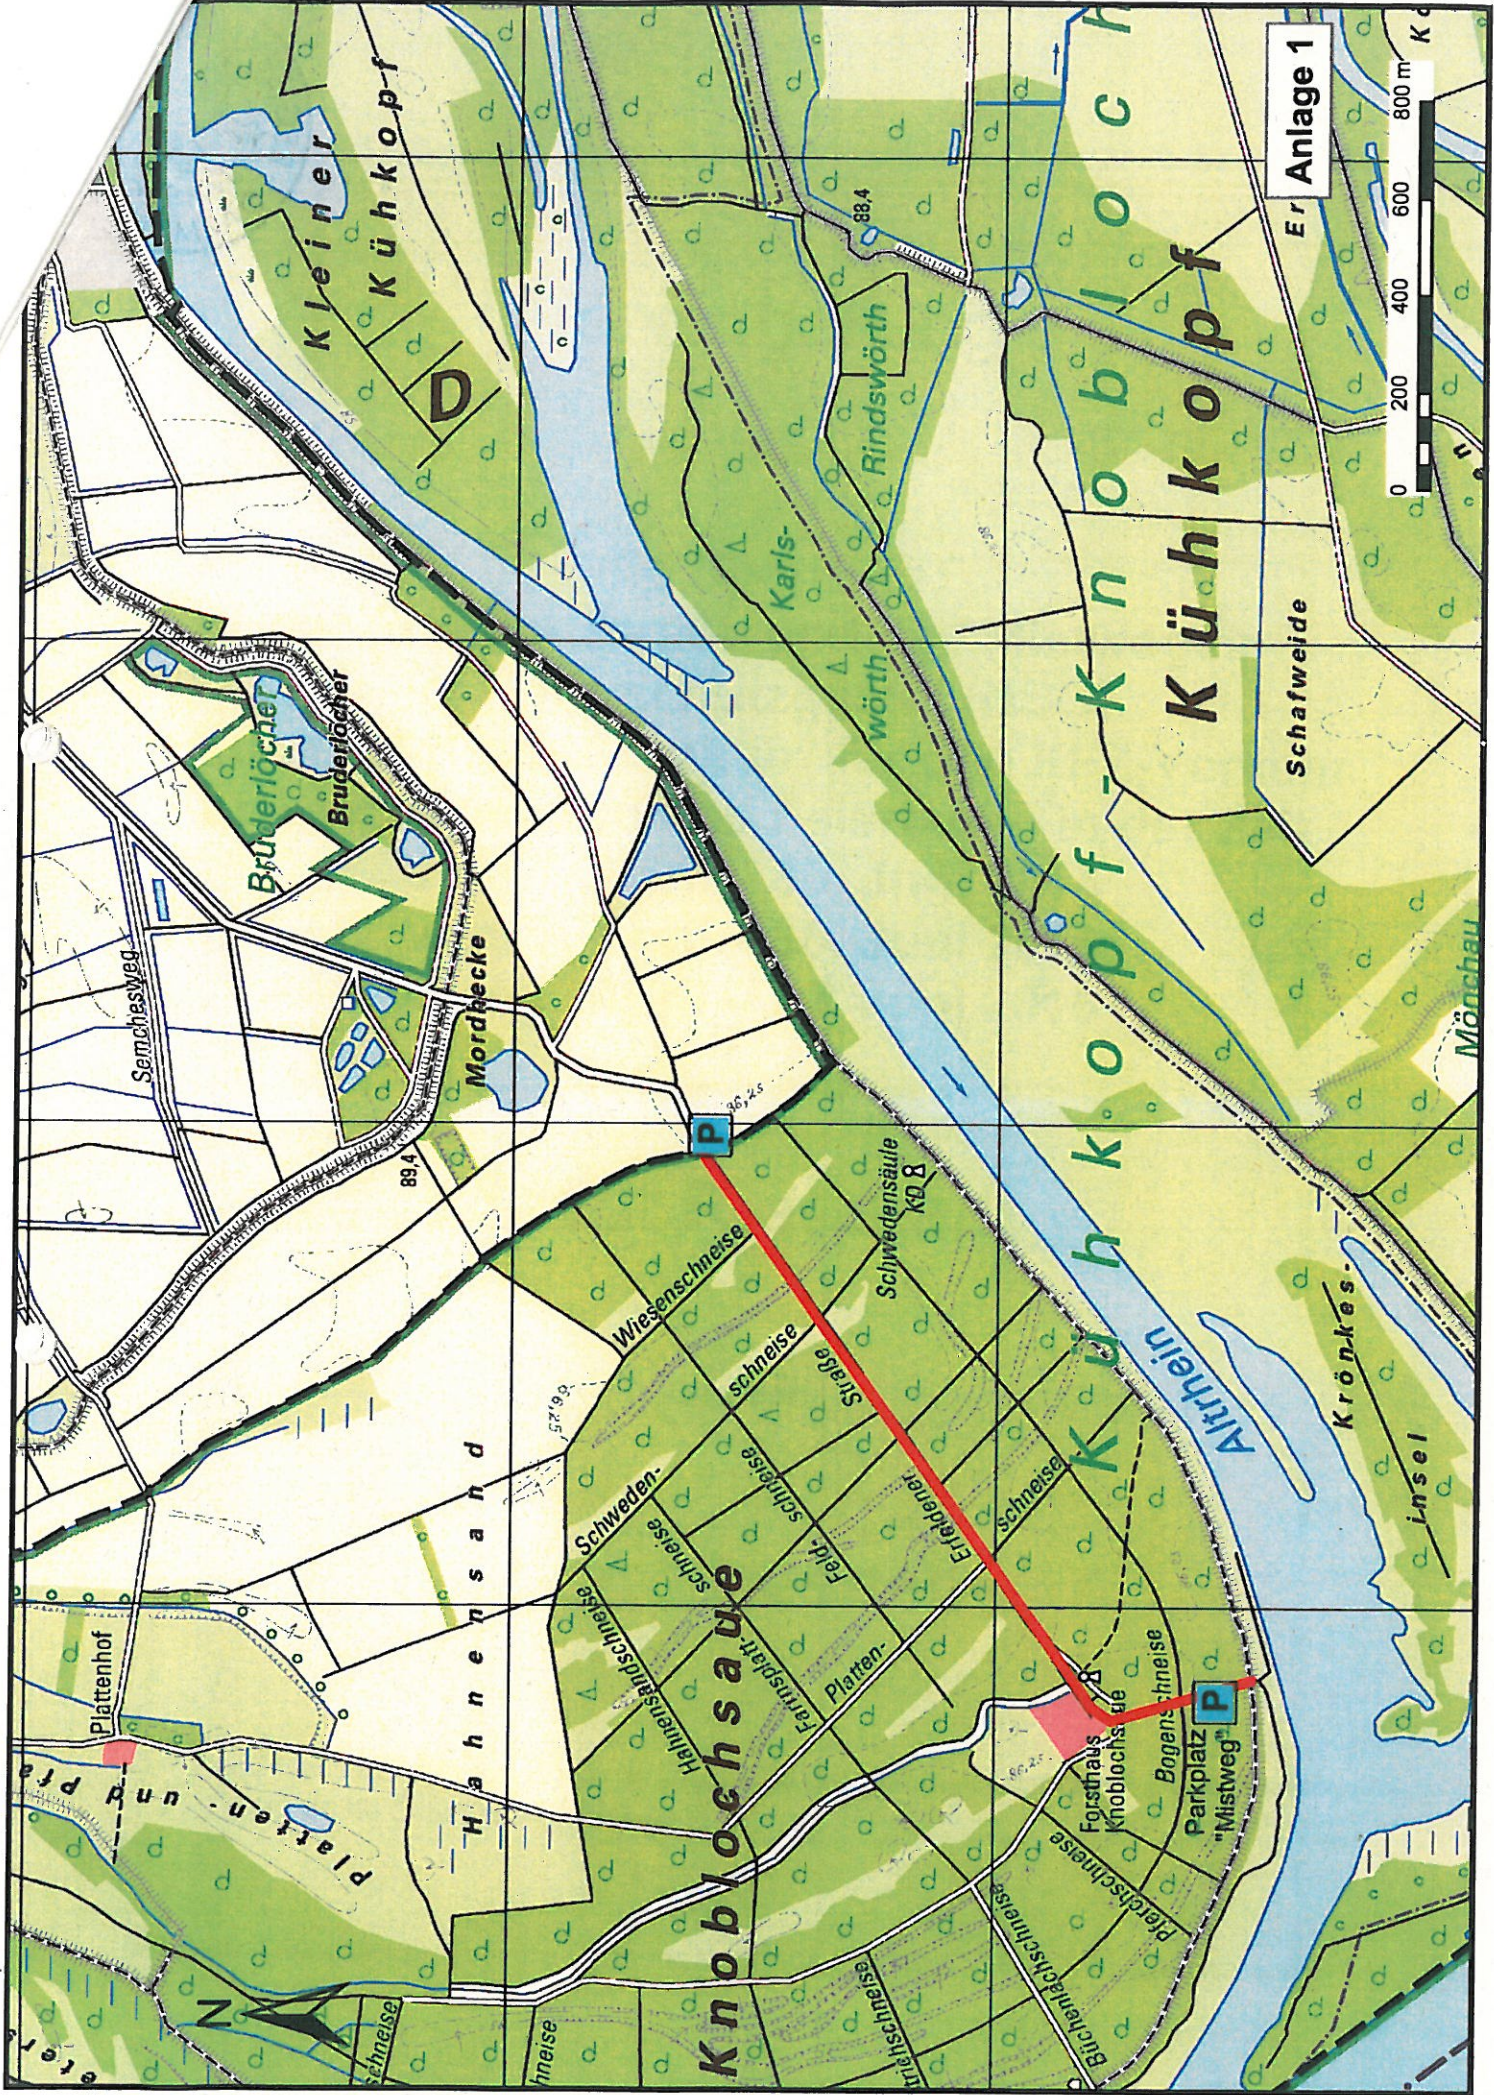

N

Er Anlage 1

0 200 400 600 800 m

Kleiner Kühkopf

Kühkopf

Knobloch

Kühkopf

Kühkopf

Kühkopf

Semchesweg

Bruderlöcher

Mordhecke

Wiesenschneise

Schneise

Schwedensäule

Sträbe

Hahnensand

Schweden-

schnaise

Feld. schnaise

Erdener

Schnaise

Plattenhof

Platten- und pfa

Knoblochsaue

Hahnensand-

schnaise

Farnsplt-

Platten-

Forsthaus

Knoblochsaue

Bogenschnaise

Parkplatz

"Mistweg"

Plattschneise

Bichnalschnaise

Krönkes-

Insel

Mönchau

Schafweide

88,4

89,4

86,45

57,19